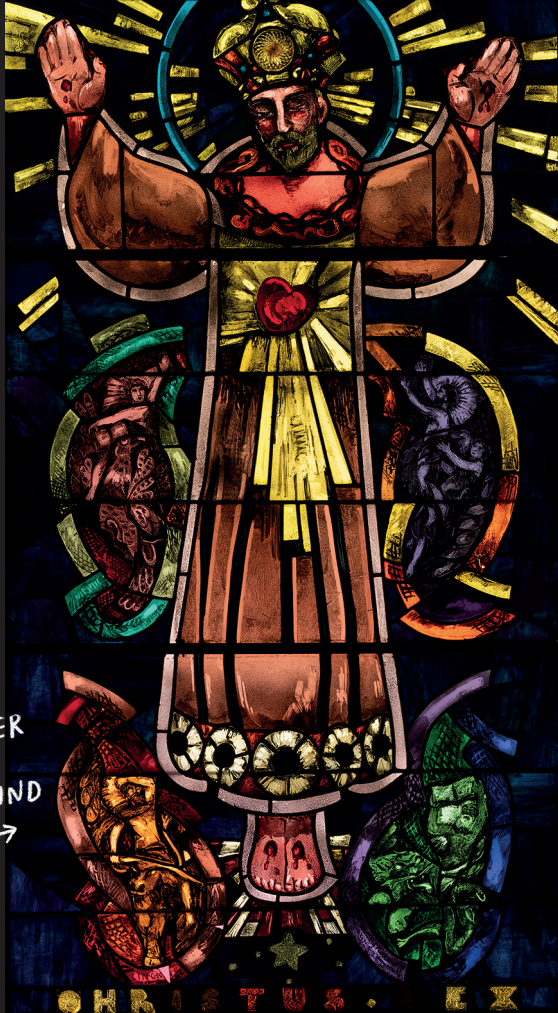

VITROMUSÉE
ROMONT
MUSÉE SUISSE DU VITRAIL
ET DES ARTS DU VERRE

ETH zürich

OPEN THE
AR ART SCANNER
AND EXPLORE
THE STORY BEHIND
THIS ARTWORK →
RIGHT HERE

ETAT DE FRIBOURG
STAAT FREIBURG
WWW.FR.CH

Alexandre Cingria, Atelier Kirsch & Fleckner, *Christ au Sacré-Cœur*,
1937, Vitromusée Romont, VMR 376. © Vitromusée Romont.